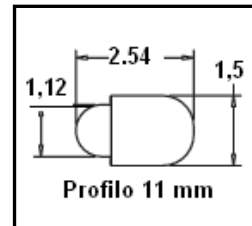

- Facilità nell'uso grazie alla doppia posizione di montaggio delle clip (orizzontale e/o verticale)
- Luminosità continua, compreso lo spazio fra gli angoli
- Possibilità di realizzare in fabbrica curve fino a 20 cm di raggio
- Sezionabile sul posto con possibilità di utilizzo di entrambe le parti finali.

Particolarità e caratteristiche

- Maggiore illuminazione rispetto ad altri prodotti
- 6 vividi colori
- Profilo simile al neon. Solo 11 mm di larghezza e 24,4 mm di altezza
- Pre-assemblato – non necessita di materiali aggiuntivi
- Può essere tagliato sul posto con incrementi di 6 cm
- Collegamento semplice tramite connettori con Gel 3M UR2
- Ganci di supporto per il montaggio in due posizioni, verticale o orizzontale
- La parte tagliata può essere riutilizzata
- Coperture di rifinitura per il fissaggio a scatto
- Possibilità di effettuare angoli interni, esterni illuminati
- Realizzazione di angoli curvi fino a 20 cm di raggio
- Completamente compatibili con tutta la gamma di prodotti SloanLED alimentati a 12 VDC
- Temperatura di funzionamento da -40°C a +85°C
- Certificato secondo le norme UL, cUL e CSA, TUV e CE
- Conforme alle specifiche RoHS e WeEE

Montaggio clip

Incrementi di taglio

Curvatura

Clip di fissaggio

Descrizione articolo	Codice	Incrementi di taglio (~)	Lunghezza	Tensione/Potenza per metro	LED per metro	Colori disponibili
Barra 2 piedi	701800-color-2	61 mm	0,6 m	12 VDC / 7,5 W	66	Rosso Arancio Giallo Verde Blu Bianco
Barra 4 piedi	701800-color-4	61 mm	1,2 m			
Barra 6 piedi	701800-color-6	61 mm	1,8 m			
Barra 8 piedi	701800-color-8	61 mm	2,45 m			
Colori Caldi: Rosso, Arancio, Giallo Colori Freddi: Blu, Verde, Bianco						