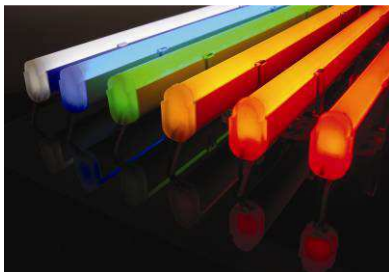

ColorLINE

Barra LED simile al tubo Neon

Barra LED a basso profilo

Questo prodotto decorativo, classificato come "Ultima frontiera delle barre LED", è più luminoso del LEDStripe e del FlexiBRITE ed è competitivo rispetto i tubi LED concorrenti. Inoltre, con il suo basso profilo (solo 11mm), **ColorLINE** offre una diretta sostituzione dei tubi neon a vista offrendo tutti i benefici dell'illuminazione LED compreso quello di non doverlo proteggere contro gli agenti atmosferici e contro le manipolazioni accidentali. **ColorLINE** ha le caratteristiche specifiche SloanLED relative alla Tecnologia a Corrente Costante ed è utilizzabile con tutti i nostri alimentatori 12VDC e altri prodotti LED.

- Facilità nell'uso grazie alla doppia posizione di montaggio delle clip (orizzontale e/o verticale)
- Luminosità continua, compreso lo spazio fra gli angoli
- Possibilità di realizzare in fabbrica curve fino a 20 cm di raggio
- Sezionabile sul posto con possibilità di utilizzo di entrambe le parti finali.

Particolarità e caratteristiche

- Maggiore illuminazione rispetto ad altri prodotti
- 6 vividi colori
- Profilo simile al neon. Solo 11 mm di larghezza e 24,4 mm di altezza
- Pre-assemblato – non necessita di materiali aggiuntivi
- Può essere tagliato sul posto con incrementi di 6 cm
- Collegamento semplice tramite connettori con Gel 3M UR2
- Ganci di supporto per il montaggio in due posizioni, verticale o orizzontale
- La parte tagliata può essere riutilizzata
- Coperture di rifinitura per il fissaggio a scatto
- Possibilità di effettuare angoli interni, esterni illuminati
- Realizzazione di angoli curvi fino a 20 cm di raggio
- Completamente compatibili con tutta la gamma di prodotti SloanLED alimentati a 12 VDC
- Temperatura di funzionamento da -40°C a +85°C
- Certificato secondo le norme UL, cUL e CSA, TUV e CE
- Conforme alle specifiche RoHS e WeEE